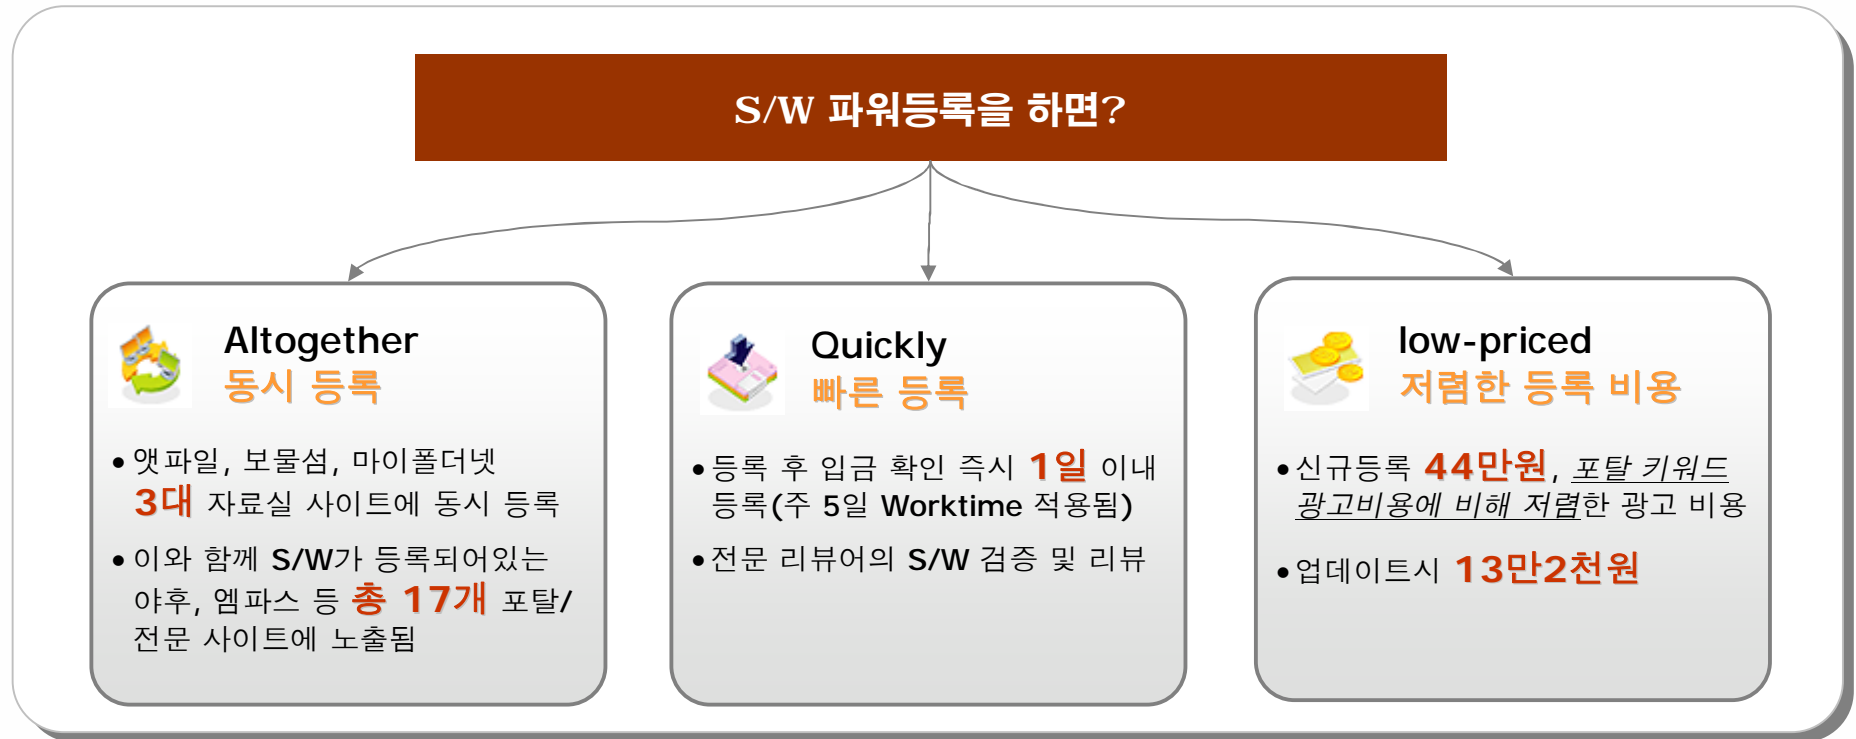

마이폴더넷(주) (대표 도해용 / 1998년 태동)

03 S/W 파워등록 효과

4. S/W 파워등록 효과

S/W 파워등록 서비스 효과

S/W 파워등록의 3가지 특징은 3개 자료실 포함 **총 17개 사이트** 동시 등록, 빠른 등록, 저렴한 비용 대비 노출 효과로 요약됩니다.

서비스 효과

4. S/W 파워등록 효과

S/W 파워등록 서비스 절차

Yahoo, Empas 사례

< Yahoo 통합검색 화면 >

- 검색시 S/W 정보 제공
- 통합검색시 : 검색 페이지 상단
(다운로드, 캡처이미지, 이름, 인기도, 용량, 제작사, OS, 요약설명)

S/W 검색 화면
(중간, 흰 부분) ▶

◀ 엠파스 자료실

- 자료실 URL
<http://bomul.empas.com>
- 통합검색시 : 검색 페이지 중간 위치
(다운로드, 캡처이미지, 이름, OS, 용량, 간략정보)