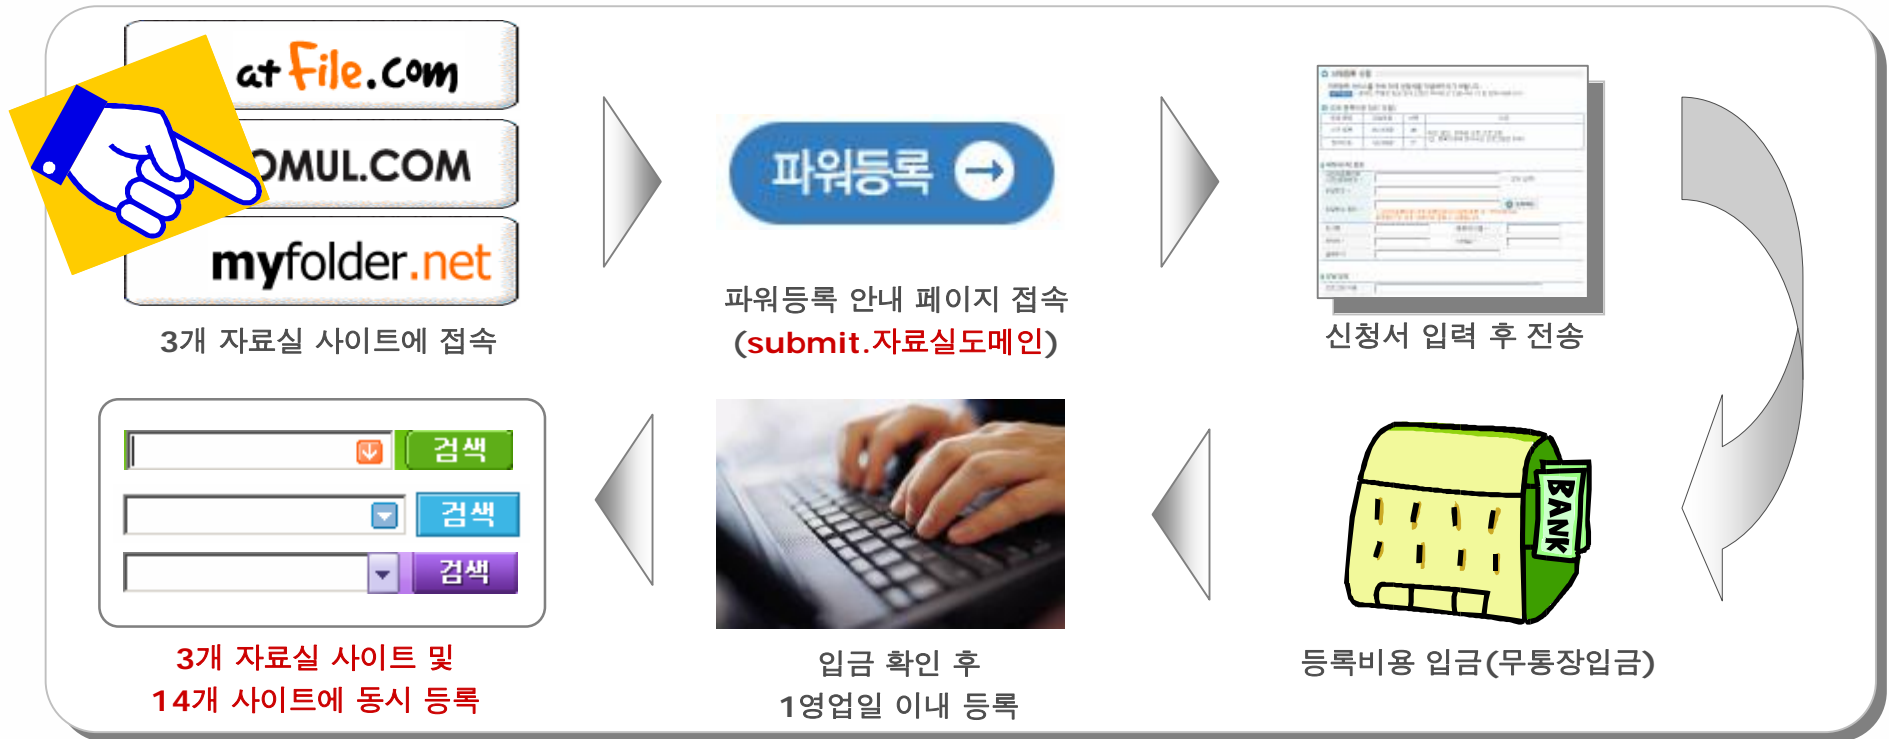

4. S/W 파워등록 효과

S/W 파워등록 서비스 절차

S/W 파워등록 서비스는 보물섬(submit.bomul.com), 마이폴더넷(submit.myfolder.net), 옛파일(submit.atfile.com), 3개 자료실 사이트에 제공되고 있으며, 절차 또한 간편합니다.(결제는 무통장 입금)

서비스 Process